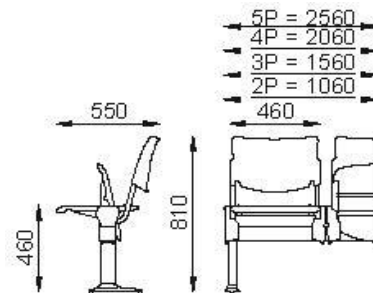

SEIPO®

Kreative
COLLECTION

PRONTO
COLLECTION

CERTIFIED
MANAGEMENT SYSTEMS

CQY
CERTIQUALITY

UNI EN ISO 9001:2015
UNI EN ISO 14001:2015
UNI ISO 45001:2018

Serie Lamia Articolo LPO12N RIB

Ultimo aggiornamento 22 novembre 2022

Articolo realizzato in Italia da azienda certificata UNI EN ISO 9001:2015 (Sistema Qualità) - UNI EN ISO 14001:2015 (Sistema Ambiente) - UNI ISO 45001:2018 (Sistema Sicurezza) nel pieno rispetto delle norme vigenti. Tutti i materiali che la compongono sono separabili e riciclabili.

Componenti di Serie:

GAMBE: in tubo di acciaio verniciato nero

TRAVE: in tubo di acciaio sezione mm 80 per mm 40 verniciato nero

TELAIO: in tubo di acciaio verniciato nero

SEDILE RIBALTABILE: con sistema a molle

SEDILE E SCHIENALE: in nylon nei vari colori disponibili.

COLORI SEDILE E SCHIENALE:

- Azzurro - Bianco - Grigio - Nero - Rosso - Sabbia - Verde

Opzionali:

PI UN TR - Piastra di unione travi al posto di una gamba

SCHIENALE E SEDILE - In polipropilene autoestingente classe 1 disponibile solo nei colori grigio e nero

ATTENZIONE: L'immagine presente in questa scheda è da ritenersi indicativa

Seipo s.r.l.
Ufficio Tecnico